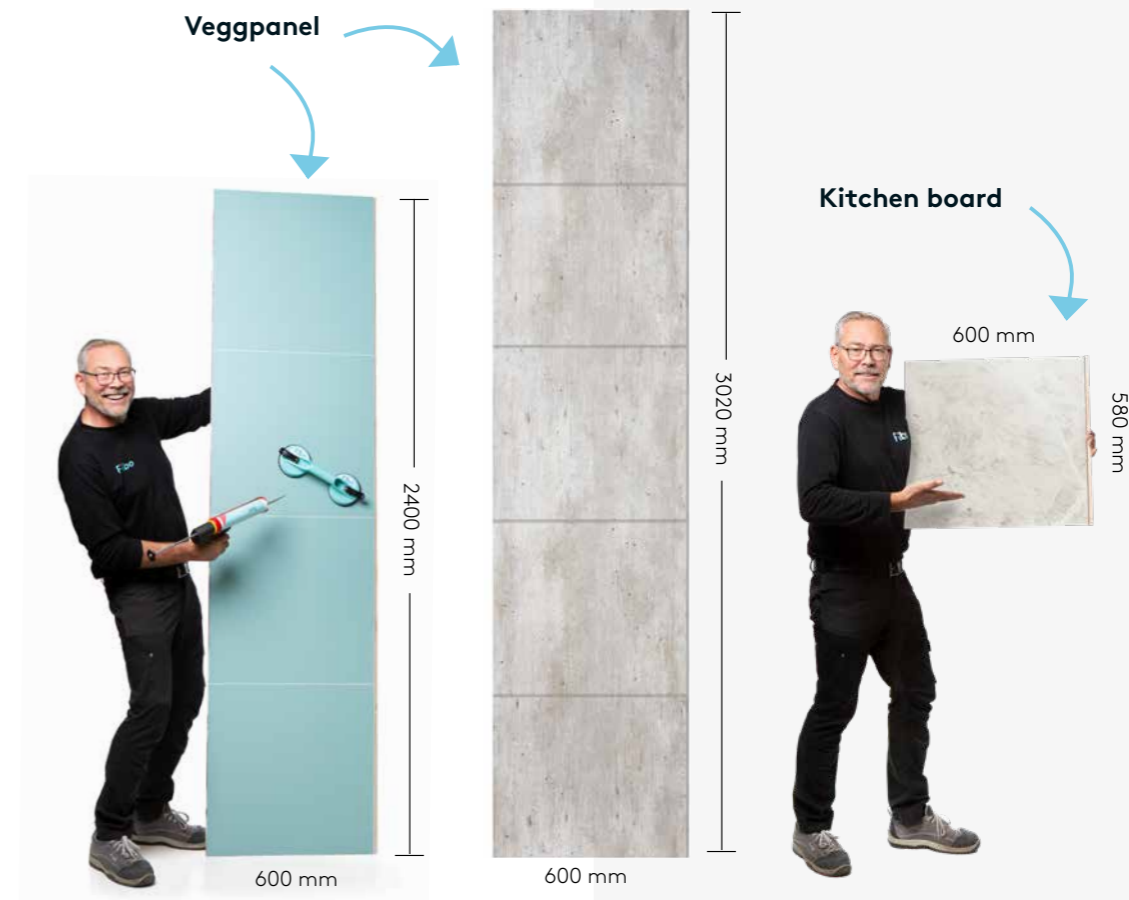

GODT VERKTØY OG RIKTIG TILBEHØR ER HALVE JOBBEN

Vårt monteringstilbehør og våre profiler er spesialdesignet for riktig montering av våre produkter, og sikrer et vanntett og trygt resultat.

Vi anbefaler at du leser installasjonsinstruksjonene nøye og ser installasjonsvideoene våre på fibo.no for å sikre korrekt installasjon. Med riktig installasjon gir vi **15 års garanti** på veggpanelene våre.

Monteringstilbehør

Profiler

PANELSTØRRELSER

Med 2400 mm lange veggpaneler dekker du raskt og enkelt hele veggen fra gulv til tak. Enkelte av dekorene finnes også i 3020 mm for rom med ekstra takhøyde.

Kitchen Boards er paneler på 580 mm tilpasset sprutsone mellom kjøkkenbenk og overskap. Panelene beskytter veggen mot søl fra vann og matlaging.