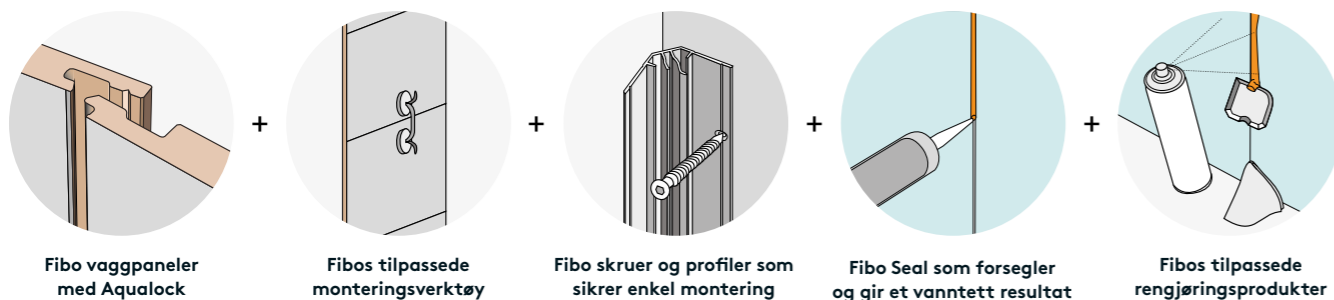

Veggsystem som holder vann

Med Fibo får du en trygg løsning som er 100% vanntett med alle nødvendige godkjenninger for våtrom. Systemet leveres som en komplett løsning med tilbehørsprodukter og profiler, som forenkler monteringen og sikrer et perfekt og trygt resultat.