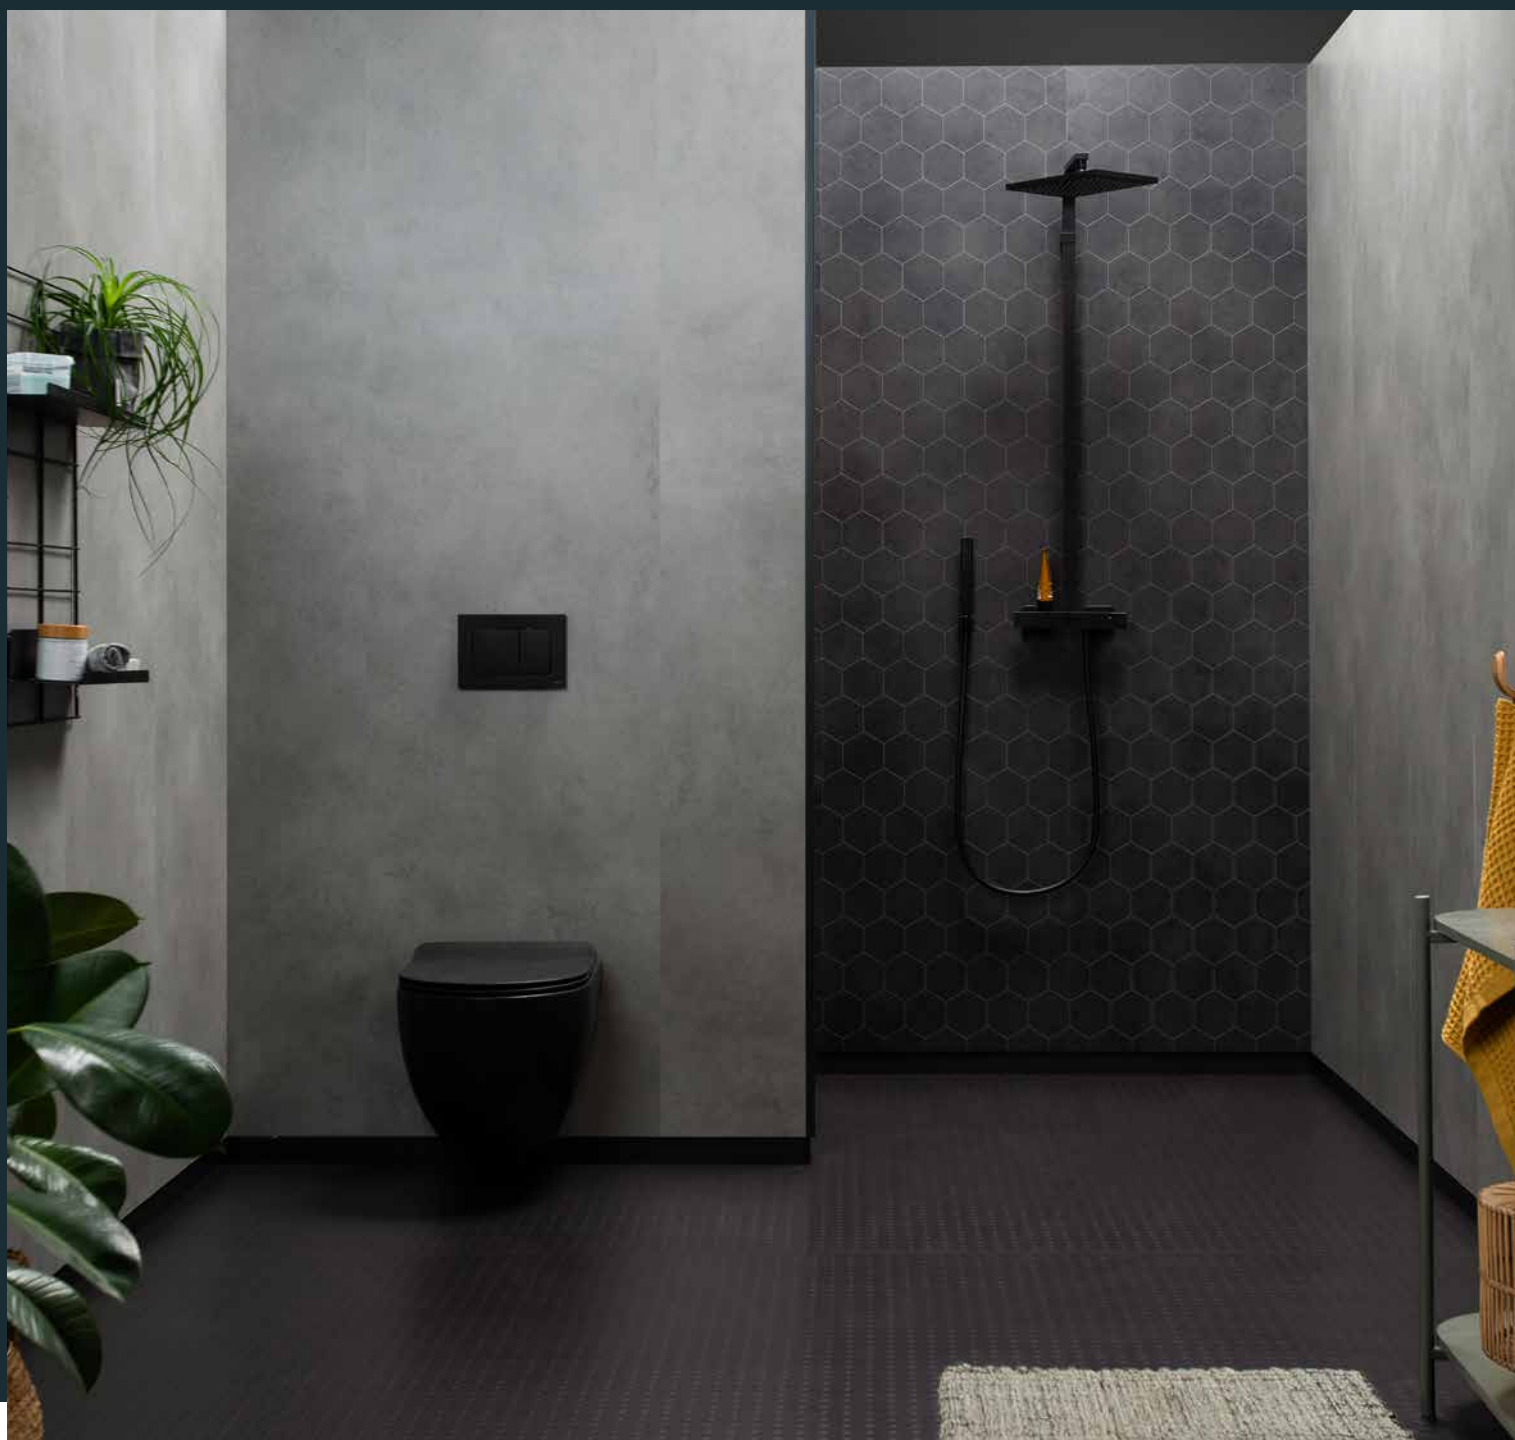

Fibo

Fibo | A smart way to transform your wall

Effektive byggeprosjekter

Med Fibo veggssystem reduserer du både byggekostnader og byggetid. Du kan trygt levere en 100% vanntett veggøsning til kunden som både er trygg, stilig og holdbar.