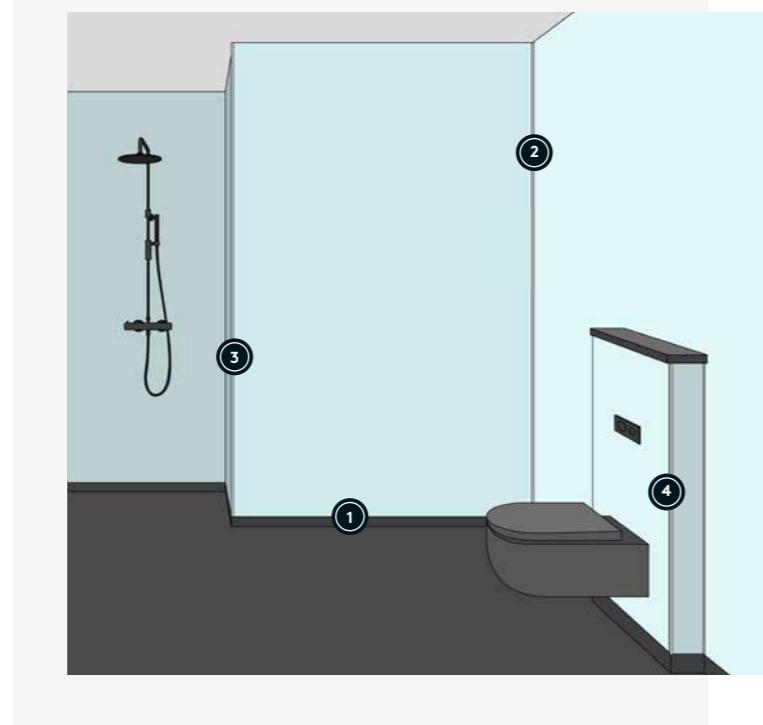

Fibo veggpaneler med Aqualock

Fibos tilpassede monteringsverktøy

Fibo skruer og profiler som sikrer enkel montering

Fibo Seal som forsegler og gir et vanntett resultat

Fibos tilpassede rengjøringsprodukter

GODT VERKTØY OG RIKTIG TILBEHØR ER HALVE JOBBEN

Vårt monteringstilbehør og våre profiler er spesialdesignet for riktig montering av våre produkter, og sikrer et vanntett og trygt resultat.

Vi anbefaler at du leser installasjonsinstruksjonene nøye og ser installasjonsvideoene våre på fibo.no for å sikre korrekt installasjon. Med riktig installasjon gir vi **15 års garanti** på veggpanelene våre.

Monteringstilbehør

Profiler

PANELSTØRRELSER

Med 2400 mm lange veggpaneler dekker du raskt og enkelt hele veggen fra gulv til tak. Enkelte av dekorene finnes også i 3020 mm for rom med ekstra takhøyde.

Kitchen Boards er paneler på 580 mm tilpasset sprutsone mellom kjøkkenbenk og overskap. Panelene beskytter veggen mot søl fra vann og matlaging.